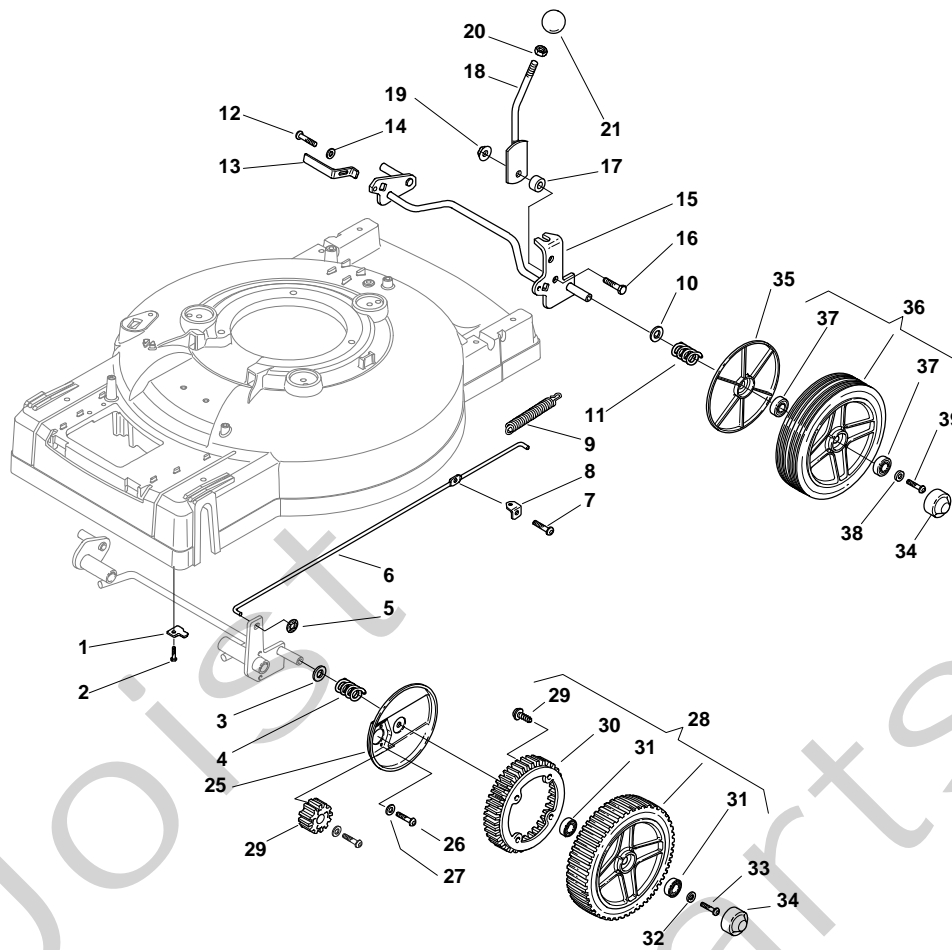

Pos. Fig.	Antal Quantity	Art No Part No	Benämning	Description	Anmärkning Notes
35	2	22600130/0	Hjulskydd	Protection, Wheel	
36	2	81007367/0	Hjul m.lager	Wheel	
37	4	19216038/0	Lager	Bearing	
38	2	12521460/0	Bricka	Washer	
39	2	12735662/0	Skruv	Screw