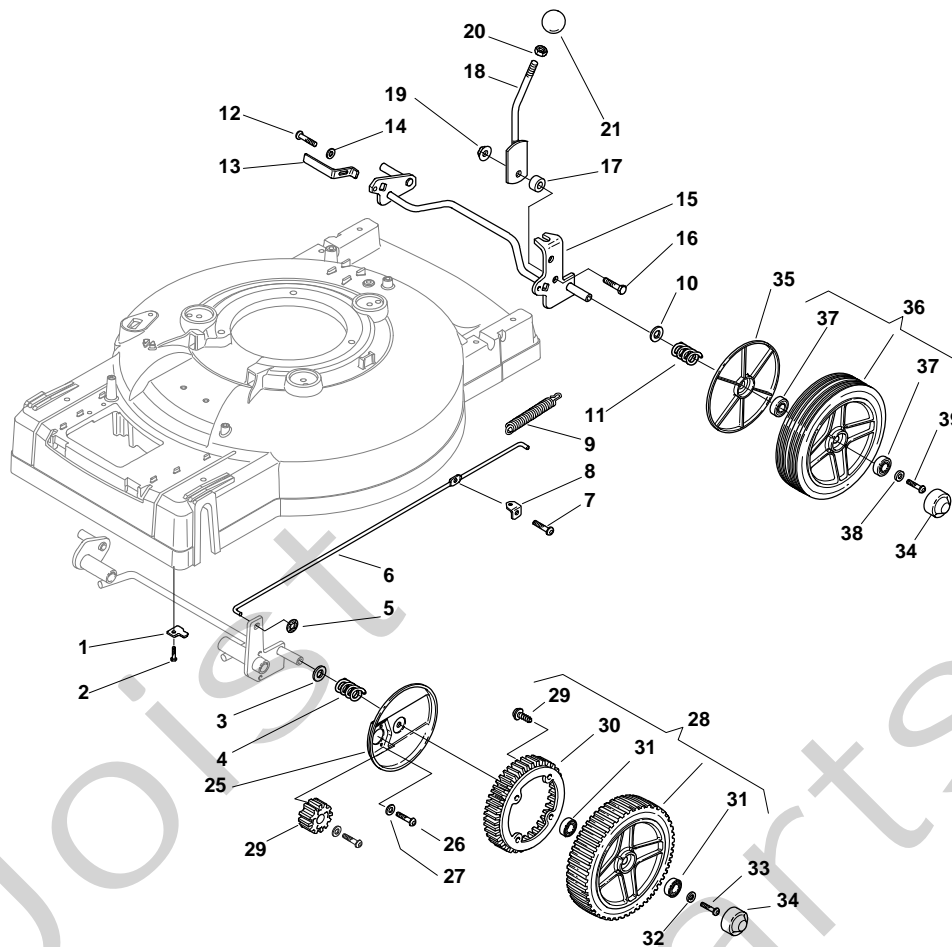

MULTICLIP PRO 53 4S SVAN - Model Year 2009

Pos. Fig.	Antal Quantity	Art No Part No	Benämning	Description	Anmärkning Notes
1	2	22545157/0	Platta	Plate	
2	4	12735662/0	Skruv	Screw	
3	2	22671659/0	Bricka	Washer	
4	2	22430215/0	Fjäder	Spring	
5	2	12604899/0	Låsbricka	Crown Fastener	
6	1	22033328/0	Höjdställn.stång	Rod, Height Adjustment Control	
7	1	12735651/0	Skruv	Screw	
8	1	22545139/0	Fäste	Plate	
9	1	22446183/0	Fjäder	Spring	
10	2	22671659/0	Bricka	Washer	
11	2	22430215/0	Fjäder	Spring	
12	2	12735661/0	Skruv	Screw	
13	2	22551529/0	Hjulrensare	Plate	
14	2	12521330/0	Bricka	Washer	
15	1	81002835/0	Hjulaxel	Axle, Rear Wheels	
16	1	12793701/0	Skruv	Screw	
17	1	22170830/0	Distans	Spacer	
18	1	81003317/0	Höjdställn.spak	Lever, Height Adjustment	
19	1	12293201/0	Mutter	Nut	
20	1	12293200/0	Mutter	Nut	
21	1	22399812/0	Knopp	Knob	
25	2	22600129/0	Hjulskydd	Protection, Wheel	
26	4	12735661/0	Skruv	Screw	
27	4	12521330/0	Bricka	Washer	
28	2	81007367/0	Hjul m.lager	Wheel	
29	2	22570128/0	Drev	Pinion	
30	2	22120108/0	Ringdrev	Ring Gear	
31	4	19216038/0	Lager	Bearing	
32	2	12521460/0	Bricka	Washer	
33	2	12735662/0	Skruv	Screw	
34	4	22110380/0	Navkapsel	Hub Cap