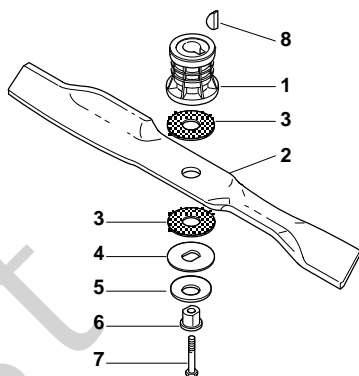

Pos. Fig.	Antal Quantity	Art No Part No	Benämning	Description	Anmärkning Notes
1	2	22545157/0	Platta	Plate	
2	4	12735662/0	Skruv	Screw	
3	2	22671659/0	Bricka	Washer	
4	2	22430215/0	Fjäder	Spring	
5	2	12604899/0	Låsbricka	Crown Fastener	
6	1	22033328/0	Höjdställn.stång	Rod, Height Adjustment Control	
7	1	12735651/0	Skruv	Screw	
8	1	22545139/0	Fäste	Plate	
9	1	22446183/0	Fjäder	Spring	
10	2	22671659/0	Bricka	Washer	
11	2	22430215/0	Fjäder	Spring	
12	2	12735661/0	Skruv	Screw	
13	2	22551529/0	Hjulrensare	Plate	
14	2	12521330/0	Bricka	Washer	
15	1	81002835/0	Hjulaxel	Axle, Rear Wheels	
16	1	12793701/0	Skruv	Screw	
17	1	22170830/0	Distans	Spacer	
18	1	81003317/0	Höjdställn.spak	Lever, Height Adjustment	
19	1	12293201/0	Mutter	Nut	
20	1	12293200/0	Mutter	Nut	
21	1	22399812/0	Knopp	Knob	
25	2	22600129/0	Hjulskydd	Protection, Wheel	
26	4	12735661/0	Skruv	Screw	
27	4	12521330/0	Bricka	Washer	
28	2	81007367/0	Hjul m.lager	Wheel	
29	2	22570128/0	Drev	Pinion	
30	2	22120108/0	Ringdrev	Ring Gear	
31	4	19216038/0	Lager	Bearing	
32	2	12521460/0	Bricka	Washer	
33	2	12735662/0	Skruv	Screw	
34	4	22110380/0	Navkapsel	Hub Cap	

Pos. Fig.	Antal Quantity	Art No Part No	Benämning	Description	Anmärkning Notes
35	2	22600130/0	Hjulskydd	Protection, Wheel	
36	2	81007367/0	Hjul m.lager	Wheel	
37	4	19216038/0	Lager	Bearing	
38	2	12521460/0	Bricka	Washer	
39	2	12735662/0	Skruv	Screw	

Pos. Fig.	Antal Quantity	Art No Part No	Benämning	Description	Anmärkning Notes
1	1	122465632/0	Knivfäste	Hub With Pulley, Crankshaft D.25	
2	1	81004139/0	Kniv	Blade Winged	
3	2	22672110/1	Friktionsbricka	Clutch Washer	
4	1	22672105/0	Bricka	Washer	
5	1	12508120/0	Tallriksbricka	Cupped Spring	
6	1	22041940/0	Bussning	Clutch Bush	
7	1	12736850/0	Skruv	Screw	
8	1	12139150/0	Kil	Feather	