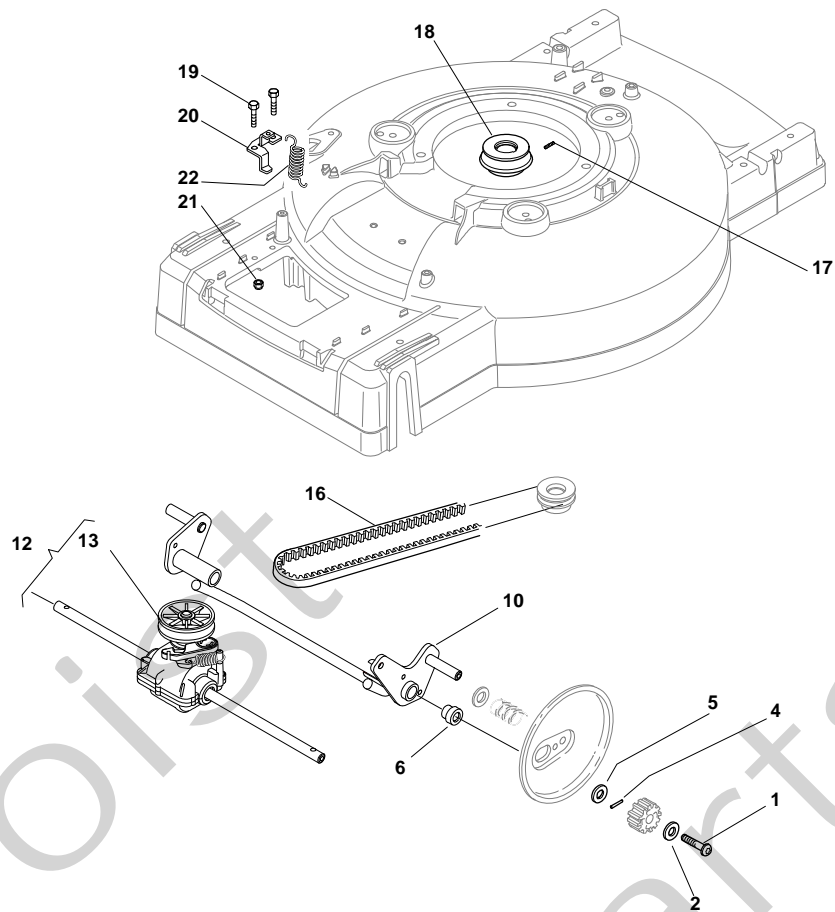

Pos. Fig.	Antal Quantity	Art No Part No	Benämning	Description	Anmärkning Notes
1	2	12735662/0	Skruv	Screw	
2	2	12521460/0	Bricka	Washer	
4	2	22753002/0	Stift	Pin	
5	2	22671661/0	Bricka	Washer	
6	2	22038406/0	Distans	Spacer	
10	1	381002833/1	Hjulaxel	Axle, Front Wheels	
12	1	181003100/0	Transmission	Gear Box	
13	1	22601919/0	Remskiva	Pulley	
14	1	12523020/0	Bricka	Washer	
15	1	12735654/0	Skruv	Screw	
16	1	35064010/0	Drivrem	Belt	
17	1	12714312/0	Stift	Dowel	
18	1	122601921/0	Remskiva	Pulley	
19	2	12791011/0	Skruv	Screw	
20	1	322551659/1	Platta	Plate	
21	2	12154510/0	Mutter	Nut	
22	1	22450437/0	Fjäder	Spring