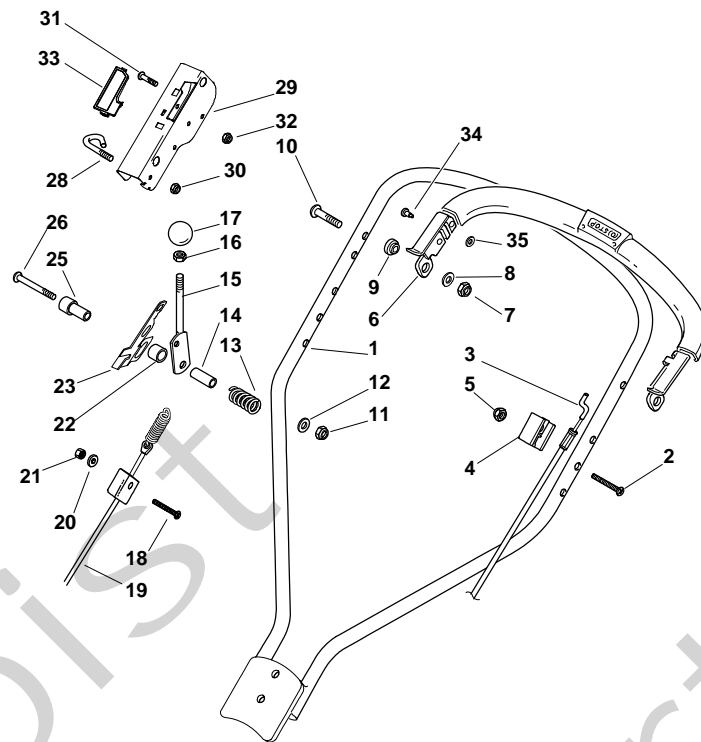

# **Genuine Spare Parts**

---

**MULTICLIP PRO  
53 4S SVAN**

Pos. Fig.	Antal Quantity	Art No Part No	Benämning	Description	Anmärkning Notes
1	1	381003631/0	Chassi	Deck Grey	
2	1	322226120/0	Remskydd-gul	Belt Protection, Yellow	
3	2	12728440/0	Skruv	Screw	
4	1	12728519/0	Skruv	Screw	
5	1	22034000/0	Slanganslutning	Washing Connection	
6	1	19035000/0	O-ring	Or Ring	
8	2	22820054/0	Plugg	Cap	
9	1	22778417/0	Fäste-hö	Bracket, R	
10	4	12735595/0	Skruv	Screw	
11	4	12800815/0	Skruv	Screw	
12	1	22735569/0	Höjdinställn.sektor	Sector, Height Adjustment	
13	1	22778415/0	Fäste-vä	Bracket, L	
14	1	81006361/0	Styre-underdel	Handle, Lower Part Yellow	
14	1	81006365/0	Styre-underdel	Handle, Lower Part Black	
15	4	12293200/0	Mutter	Nut	
16	1	12523080/0	Bricka	Washer	
17	1	22399813/0	Låsratt	Knob	

Pos. Fig.	Antal Quantity	Art No Part No	Benämning	Description	Anmärkning Notes
1	2	12691800/0	Skruv	Screw	
1	1	12692080/0	Skruv	Screw	
2	3	22170835/0	Distans	Spacer	
3	3	12521350/0	Bricka	Washer	
4	3	12155000/0	Mutter	Nut	
5	2	22820057/0	Lock-svart	Cap Black	
6	2	12604899/0	Låsbricka	Crown Fastener	

Pos. Fig.	Antal Quantity	Art No Part No	Benämning	Description	Anmärkning Notes
26	1	12727786/0	Skruv	Screw	
28	1	22430314/0	Öglebult	Spring	
29	1	81004405/0	Panel	Dash Board	
30	1	12154510/0	Mutter	Nut	
31	1	12727792/0	Skruv	Screw	
32	1	12154510/0	Mutter	Nut	
33	1	22500050/0	Glidblock	Shoe	
34	1	22524342/0	Sprint	Pin	
35	1	12604897/0	Låsring	Washer	