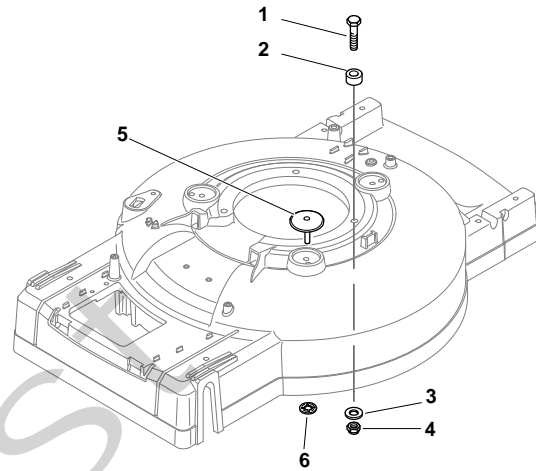

# **Genuine Spare Parts**

---

**MULTICLIP PRO  
53 4S SVAN**

Pos. Fig.	Antal Quantity	Art No Part No	Benämning	Description	Anmärkning Notes
1	1	381003631/0	Chassi	Deck Grey	
2	1	322226120/0	Remskydd-gul	Belt Protection, Yellow	
3	2	12728440/0	Skruv	Screw	
4	1	12728519/0	Skruv	Screw	
5	1	22034000/0	Slanganslutning	Washing Connection	
6	1	19035000/0	O-ring	Or Ring	
8	2	22820054/0	Plugg	Cap	
9	1	22778417/0	Fäste-hö	Bracket, R	
10	4	12735595/0	Skruv	Screw	
11	4	12800815/0	Skruv	Screw	
12	1	22735569/0	Höjdinställn.sektor	Sector, Height Adjustment	
13	1	22778415/0	Fäste-vä	Bracket, L	
14	1	81006361/0	Styre-underdel	Handle, Lower Part Yellow	
14	1	81006365/0	Styre-underdel	Handle, Lower Part Black	
15	4	12293200/0	Mutter	Nut	
16	1	12523080/0	Bricka	Washer	
17	1	22399813/0	Låsratt	Knob	

Pos. Fig.	Antal Quantity	Art No Part No	Benämning	Description	Anmärkning Notes
1	2	12691800/0	Skruv	Screw	
1	1	12692080/0	Skruv	Screw	
2	3	22170835/0	Distans	Spacer	
3	3	12521350/0	Bricka	Washer	
4	3	12155000/0	Mutter	Nut	
5	2	22820057/0	Lock-svart	Cap Black	
6	2	12604899/0	Låsbricka	Crown Fastener	