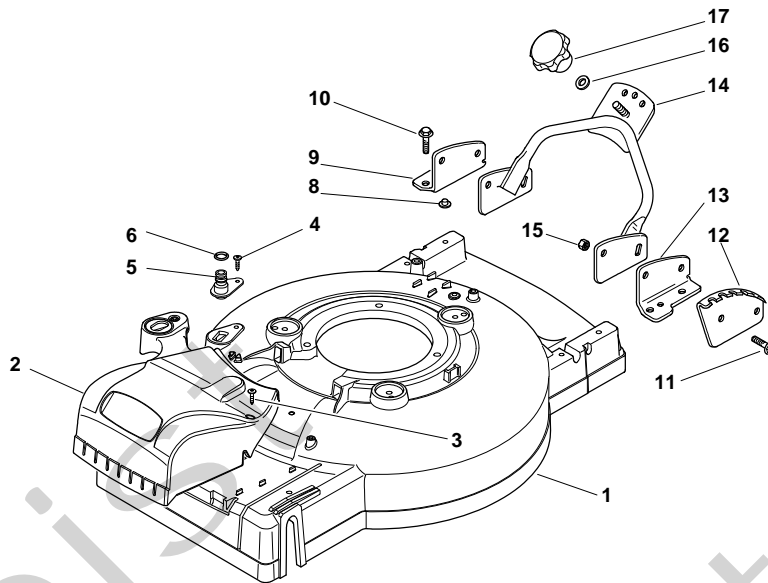

# **Genuine Spare Parts**

---

**MULTICLIP PRO  
53 4S SVAN**

Pos. Fig.	Antal Quantity	Art No Part No	Benämning	Description	Anmärkning Notes
1	1	381003631/0	Chassi	Deck Grey	
2	1	322226120/0	Remskydd-gul	Belt Protection, Yellow	
3	2	12728440/0	Skruv	Screw	
4	1	12728519/0	Skruv	Screw	
5	1	22034000/0	Slanganslutning	Washing Connection	
6	1	19035000/0	O-ring	Or Ring	
8	2	22820054/0	Plugg	Cap	
9	1	22778417/0	Fäste-hö	Bracket, R	
10	4	12735595/0	Skruv	Screw	
11	4	12800815/0	Skruv	Screw	
12	1	22735569/0	Höjdinställn.sektor	Sector, Height Adjustment	
13	1	22778415/0	Fäste-vä	Bracket, L	
14	1	81006361/0	Styre-underdel	Handle, Lower Part Yellow	
14	1	81006365/0	Styre-underdel	Handle, Lower Part Black	
15	4	12293200/0	Mutter	Nut	
16	1	12523080/0	Bricka	Washer	
17	1	22399813/0	Låsratt	Knob	

Pos. Fig.	Antal Quantity	Art No Part No	Benämning	Description	Anmärkning Notes
1	2	12691800/0	Skruv	Screw	
1	1	12692080/0	Skruv	Screw	
2	3	22170835/0	Distans	Spacer	
3	3	12521350/0	Bricka	Washer	
4	3	12155000/0	Mutter	Nut	
5	2	22820057/0	Lock-svart	Cap Black	
6	2	12604899/0	Låsbricka	Crown Fastener	

Pos. Fig.	Antal Quantity	Art No Part No	Benämning	Description	Anmärkning Notes
26	1	12727786/0	Skruv	Screw	
28	1	22430314/0	Öglebult	Spring	
29	1	81004405/0	Panel	Dash Board	
30	1	12154510/0	Mutter	Nut	
31	1	12727792/0	Skruv	Screw	
32	1	12154510/0	Mutter	Nut	
33	1	22500050/0	Glidblock	Shoe	
34	1	22524342/0	Sprint	Pin	
35	1	12604897/0	Låsring	Washer	